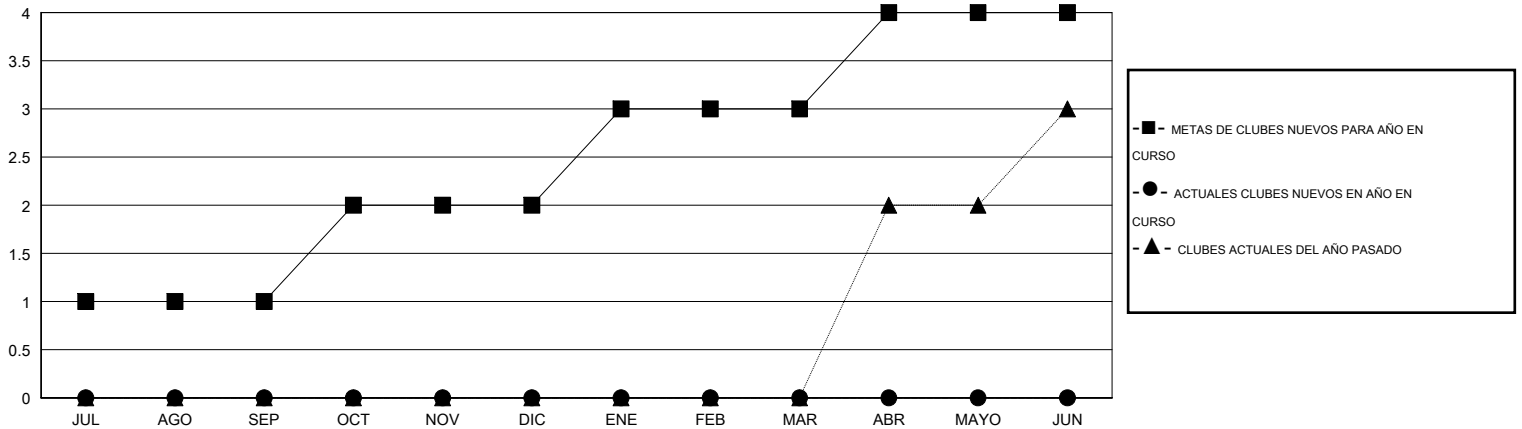

MONTHLY MEMBERSHIP PROGRESS REPORT

District 116 B

Results as of: 12/31/2016

GMT: Ton Soeters

UBICACIÓN SPAIN

GMT DE AE 4

Clubes					socios				
RESULTADOS DE 2016-2017					RESULTADOS DE 2016-2017				
TRIMESTRE	META DE CLUBES NUEVOS	NUEVOS CLUBES	CLUBES DADOS DE BAJA	GANANCIA/PÉRDIDA NETA	TRIMESTRE	META DE SOCIOS NUEVOS	SOCIOS FUNDADORES Y NUEVOS SOCIOS AÑADIDOS	SOCIOS DADOS DE BAJA	GANANCIA/PÉRDIDA NETA
JUL/AGO/SEP	1	0	0	0	JUL/AGO/SEP	24	28	25	3
OCT/NOV/DIC	1	0	0	0	OCT/NOV/DIC	22	69	76	-7
ENE/FEB/MAR	1	0	0	0	ENE/FEB/MAR	23	0	0	0
ABR/MAYO/JUN	1	0	0	0	ABR/MAYO/JUN	23	0	0	0

METAS Y CIFRA ACUMULATIVA DE CLUBES NUEVOS

METAS Y CIFRA ACUMULATIVA DE SOCIOS

CLUBES DADOS DE BAJA: 0	21 CLUBS OF 47 AÑADIERON 1 O MÁS SOCIOS NUEVOS	DISTRIBUCIÓN POR SEXO
		MASCULINO 572 (56.80%)
		FEMENINO 435 (43.20%)
SOCIOS DADOS DE BAJA	CLIC AQUÍ PARA DATOS DE SALUD DE CLUB	SOCIOS EN UNIDAD FAMILIAR 160
FALLECIDOS 4		CABEZA DE FAMILIA 79
CLUB CANCELADO 0		NO ES CABEZA DE FAMILIA 81
OTRO 97		
TOTAL 101		