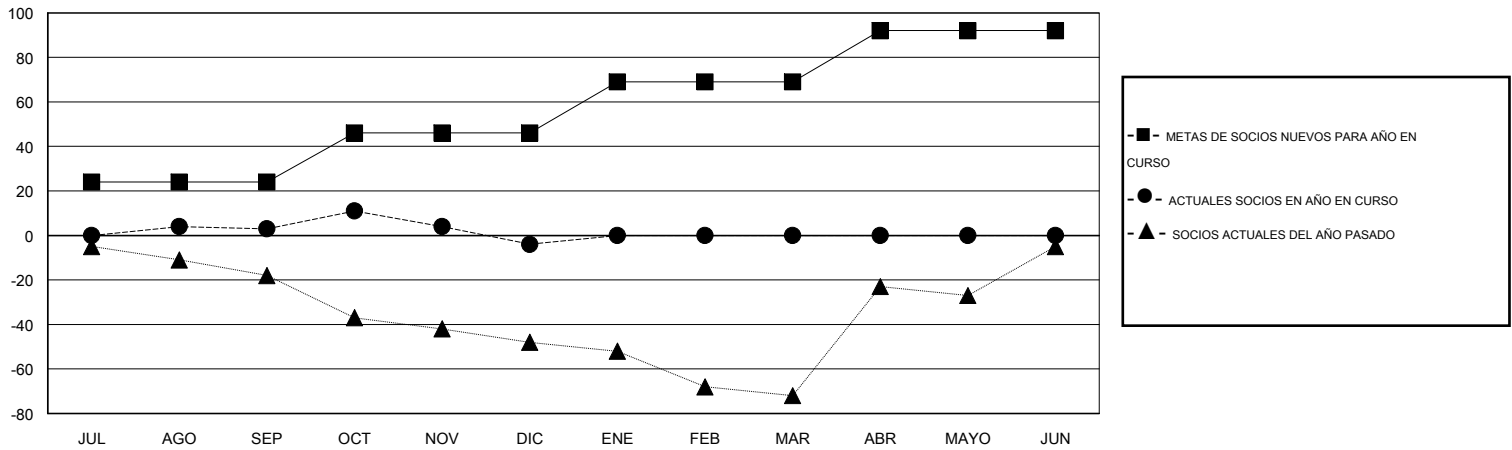

MONTHLY MEMBERSHIP PROGRESS REPORT

District 116 B

Results as of: 12/31/2016

GMT: Ton Soeters

UBICACIÓN SPAIN

GMT DE AE 4

Clubes					socios				
RESULTADOS DE 2016-2017					RESULTADOS DE 2016-2017				
TRIMESTRE	META DE CLUBES NUEVOS	NUEVOS CLUBES	CLUBES DADOS DE BAJA	GANANCIA/PÉRDIDA NETA	TRIMESTRE	META DE SOCIOS NUEVOS	SOCIOS FUNDADORES Y NUEVOS SOCIOS AÑADIDOS	SOCIOS DADOS DE BAJA	GANANCIA/PÉRDIDA NETA
JUL/AGO/SEP	1	0	0	0	JUL/AGO/SEP	24	28	25	3
OCT/NOV/DIC	1	0	0	0	OCT/NOV/DIC	22	69	76	-7
ENE/FEB/MAR	1	0	0	0	ENE/FEB/MAR	23	0	0	0
ABR/MAYO/JUN	1	0	0	0	ABR/MAYO/JUN	23	0	0	0

METAS Y CIFRA ACUMULATIVA DE CLUBES NUEVOS

METAS Y CIFRA ACUMULATIVA DE SOCIOS

CLUBES DADOS DE BAJA: 0	21 CLUBS OF 47 AÑADIERON 1 O MÁS SOCIOS NUEVOS	DISTRIBUCIÓN POR SEXO
		MASCULINO 572 (56.80%)
		FEMENINO 435 (43.20%)
SOCIOS DADOS DE BAJA	CLIC AQUÍ PARA DATOS DE SALUD DE CLUB	SOCIOS EN UNIDAD FAMILIAR 160
FALLECIDOS 4		CABEZA DE FAMILIA 79
CLUB CANCELADO 0		NO ES CABEZA DE FAMILIA 81
OTRO 97		
TOTAL 101		